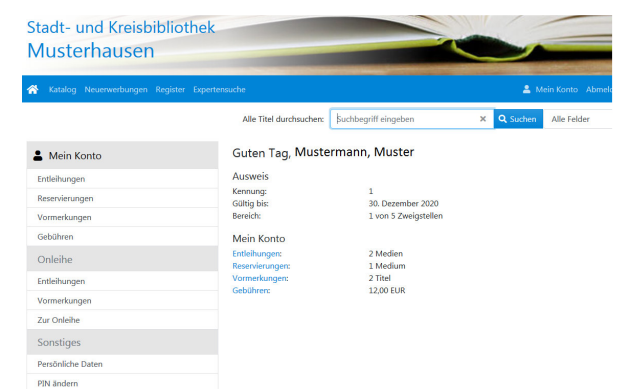

Über die Schaltfläche „Benutzerdaten“ (siehe Bild 3) können Sie ihre gespeicherten Adress- und Kontaktdaten einsehen.

Über Änderungen informieren Sie uns bitte bei Ihrem nächsten Besuch in der Stadtbibliothek.

Ihre Entleihung

Über die Schaltfläche „Entleihungen“ finden Sie alle von Ihnen entlehene Medien mit der gültigen Leihfrist. Sie können gewünschte Titel einzeln auswählen und verlängern.

Bild 3

Die Leihfrist kann zweimal verlängert werden, danach müssen Sie die Medien zurückgeben.