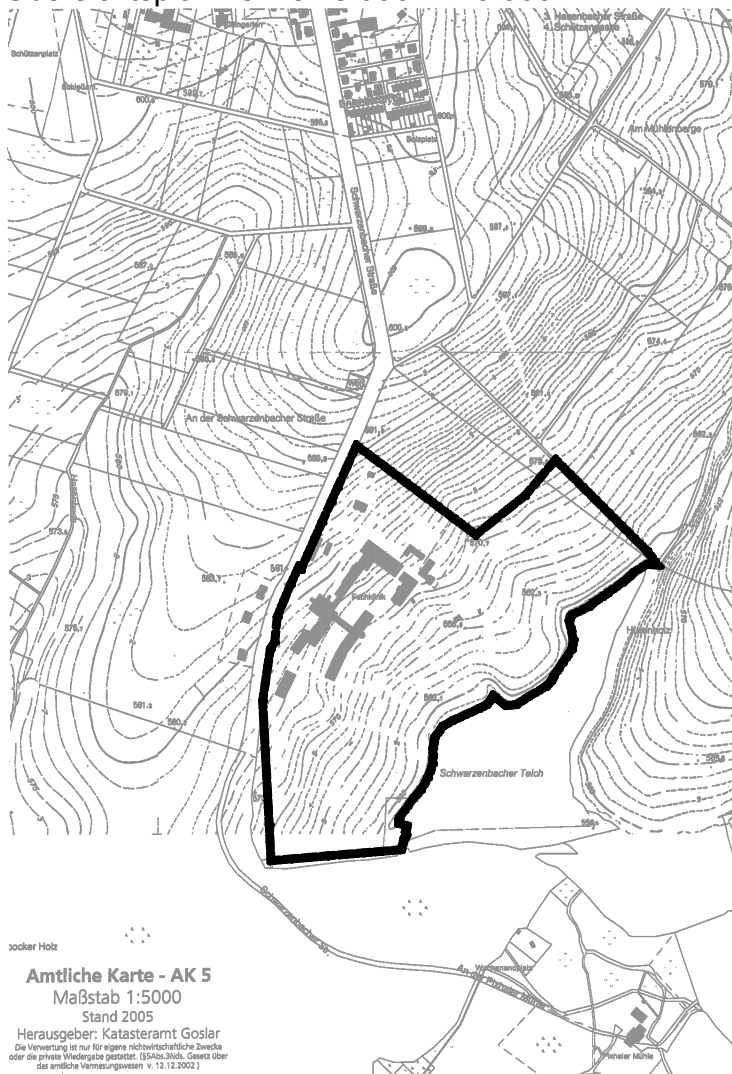

Bergstadt Clausthal-Zellerfeld

Vorhabenbezogener Bebauungsplan Nr. 92 "Kurklinik Am Hasenbach"

Übersichtsplan verkleinert auf 1:10.000

Entwurf

M 1:1000

Planungsbüro Bolli

Göttingen

Juli 2005