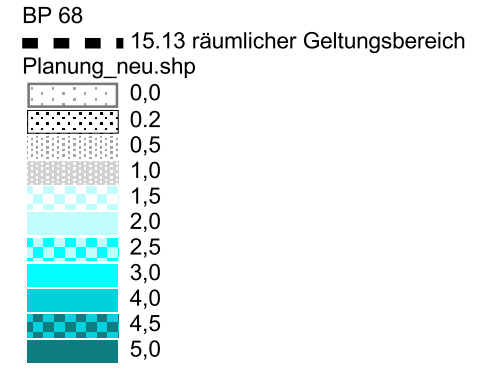

Legende

Bergstadt Clausthal-Zellerfeld 
 Bebauungsplan Nr. 68
 "Gewerbepark Tanne"

Umweltbericht
 - Entwurf -

Themenkarte:
 Biotoptypen - Planung
 Wertfaktoren

Maßstab: 1:5.000

Kartengerundlage:
 Deutsche Grundkarte
 (DGK 5) der GLL