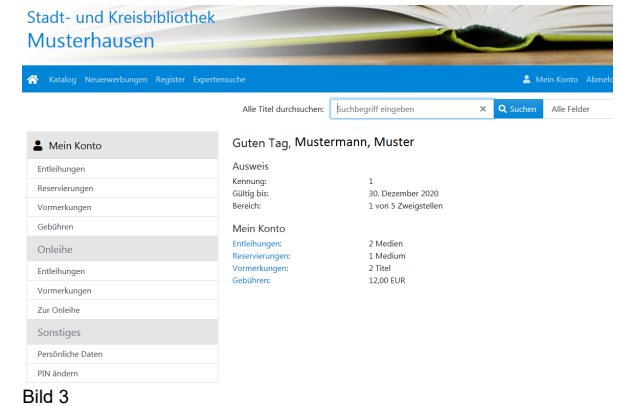

Über die Schaltfläche „Benutzerdaten“ (siehe Bild 3) können Sie ihre gespeicherten Adress- und Kontaktdaten einsehen. Über Änderungen informieren Sie uns bitte bei Ihrem nächsten Besuch in der Stadtbibliothek.

Ihre Entleihung

Über die Schaltfläche „Entleihungen“ finden Sie alle von Ihnen entlehnten Medien mit der gültigen Leihfrist. Sie können gewünschte Titel einzeln auswählen und verlängern.

Bild 3

Die Leihfrist kann zweimal verlängert werden, danach müssen Sie die Medien zurückgeben. Vorkommende Medien lassen sich nicht verlängern.