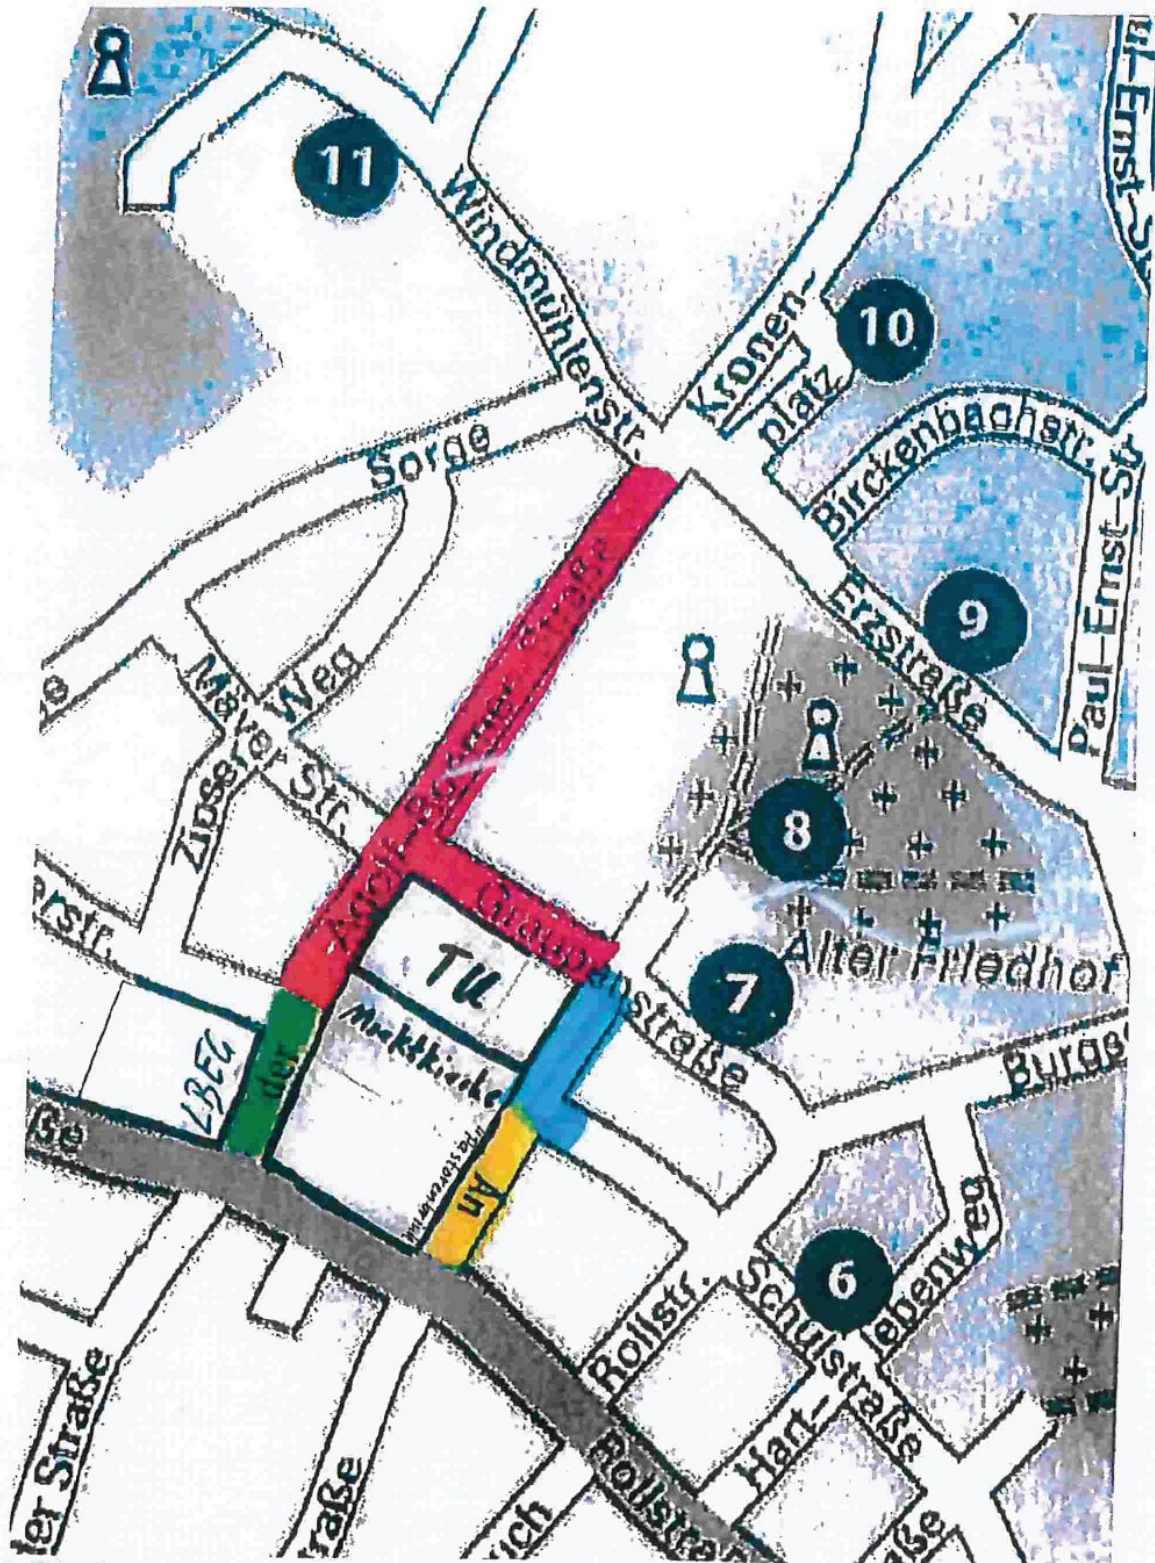

Straßensperrungen für das Stadtfest vom 14. - 16. Juni 2019

-  Vollsperrung am 15.06. und 16.06.2019
-  Vollsperrung am 14.06. bis 16.06.2019
-  Vollsperrung nur am 15.06.2019